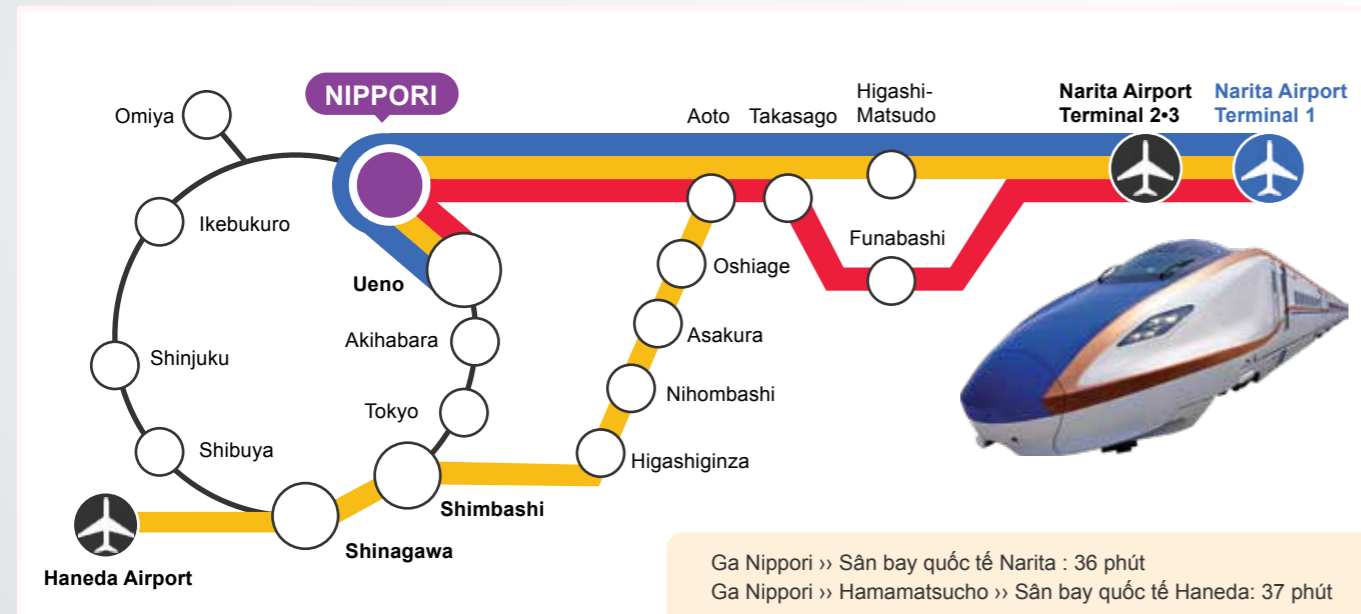

Học tập tại một trong những thành phố lớn nhất thế giới – Tokyo.

Trường cách ga Uguisudani 10 phút đi bộ trên Tuyến Yamanote chạy quanh trung tâm Tokyo.

Gần Akihabara nổi tiếng là tiên tiến của văn hóa và CNTT hiện đại.

Khuôn viên trường nằm trong khu dân cư an toàn và yên tĩnh giữa lòng thành phố.

HỌC VIỆN FPT JAPAN

THẬT CHẤT

NHANH CÙNG FJA

4-3-5 Higashi Nippori, Arakawa city
 Tokyo 116-0014

ĐIỂM MẠNH

- Uy tín được đảm bảo bởi thương hiệu FPT - Tập đoàn phần mềm số 1 Việt Nam